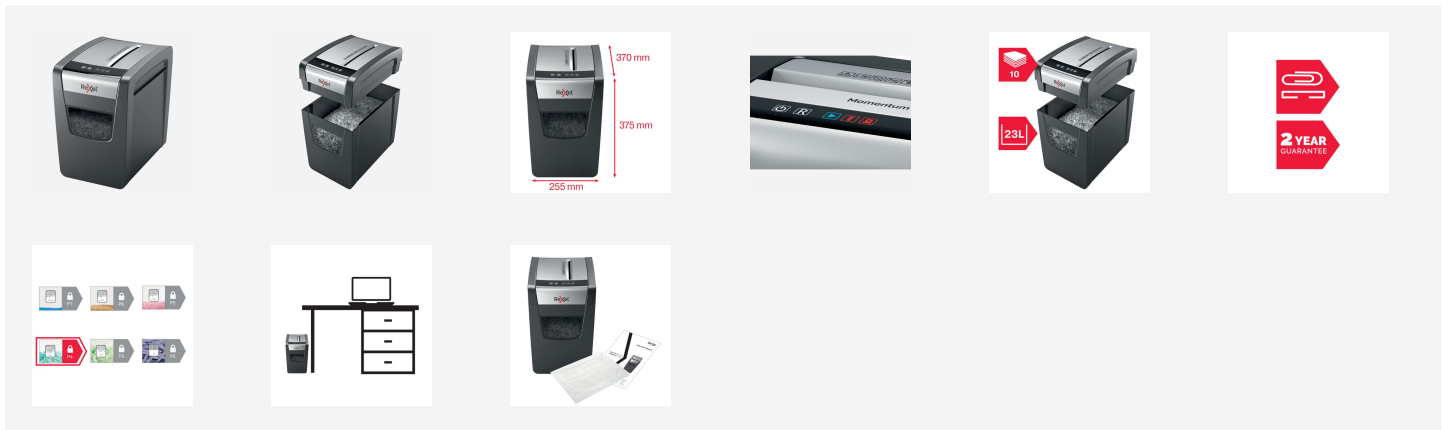

Destructeur de documents Rexel Momentum X410-SL Slimline

Détruisez plus! Le destructeur de documents Rexel Momentum X410 SL Slimline détruit jusqu'à 10 feuilles en une fois avec un temps de fonctionnement de 6 minutes. Design mince pour le placer où vous voulez. Le X410 SL Slimline inclut une technologie anti-bourrage pour une destruction ininterrompue. Coupe croisée P4 Particules de 4x30mm. Interface tactile pour une opération simple et intuitive et corbeille de 23 litres pouvant contenir jusqu'à 225 feuilles.

Caractéristiques

- Détruit jusqu'à 10 feuilles en une fois
- Niveau de sécurité élevé : Coupe croisée P4
Particules de 4x30mm
- Temps de fonctionnement de 6 minutes
- Technologie anti-bourrage - Stoppe le destructeur et ressort automatiquement les feuilles lorsque l'on insère trop de papier.
- Détruit facilement tout type de documents avec agrafes et trombones
- Interface tactile pour une opération simple et intuitive
- Large corbeille de 23 litres pouvant contenir jusqu'à 225 feuilles
- Opération ultra silencieuse pour un environnement plus calme
- Design mince pour le placer où l'on veut
- Garantie 2 ans

Spécifications

Réf. Produit	2104573EU
Couleur	Noir
Dimensions (L x H x P)	255 x 375 x 370 mm
Type de coupe	Coupe Croisée
Largeur d'entrée max (mm)	220
Garantie	2 ans
Temps de fonctionnement à 6 froids	
Temps de fonctionnement/temps de refroidissement	6/60
Niveau de sécurité	P-4
Taille des particules	4x28mm
Capacité de destruction(80 grs)	Détruit jusqu'à 10 feuilles en une fois
Corbeille/volume en litre	23
Poids	6500 g
Capacité des palettes	24
Code EAN	5028252523301